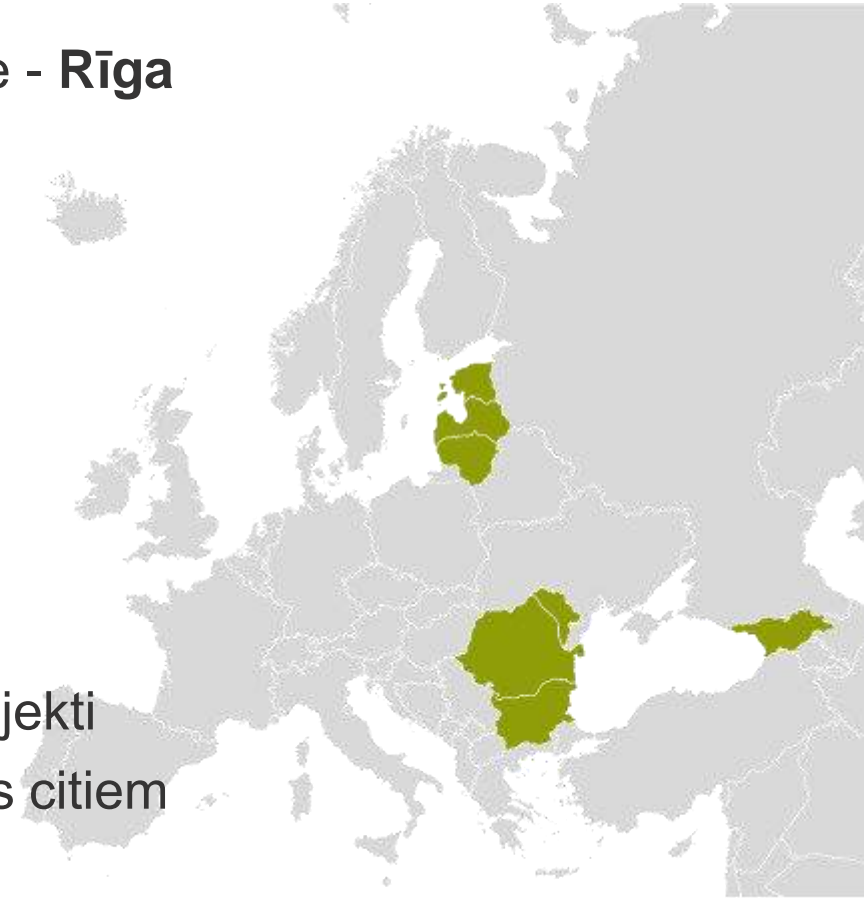

# EKSPORTA SPĒKSTACIJA

GATEWAY  
& PARTNERS

**#1** Austrumeiropā kopš 2004

7 starptautiski biroji; Galvenā mītne - **Rīga**

Vairāk nekā **1000 klientu**

**1,2 M EUR** apgrozījums

**25 darbinieki** + ārvalstu eksperti

**15+ valodas**

~**50 000** uzņēmumu datubāze

Klientu apmierinātības rādītājs **8,2**

**45+**

Vairāk nekā **45 valstīs** realizēti projekti

**100%**

Klientu ieteiktu mūsu pakalpojumus citiem