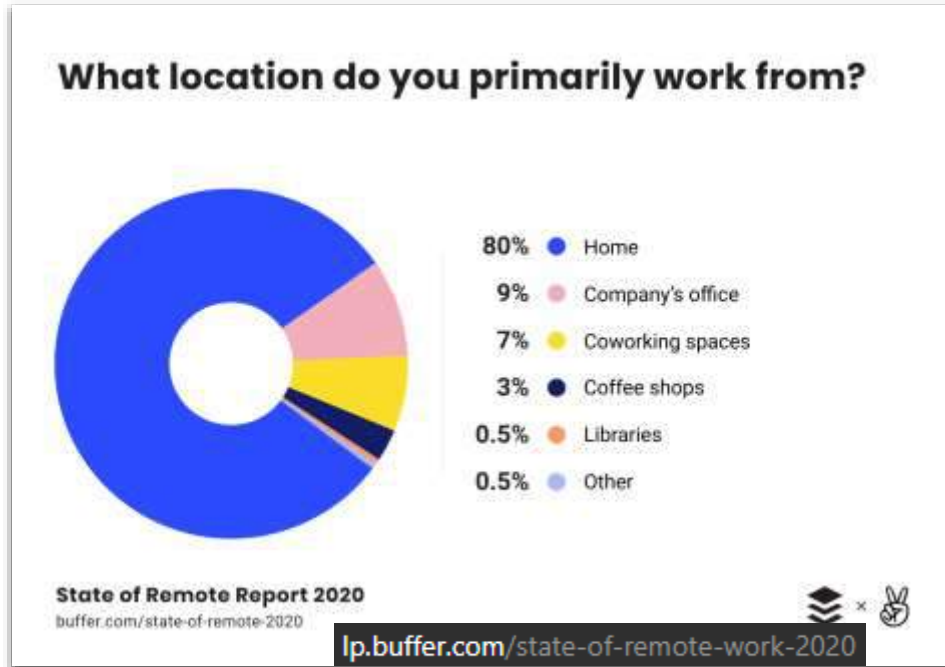

Pasaule šodien

tet

«New Normal»

Gartner - 74%

«New Normal»

B2B

B2C

No rokas spiediena uz klikšķi