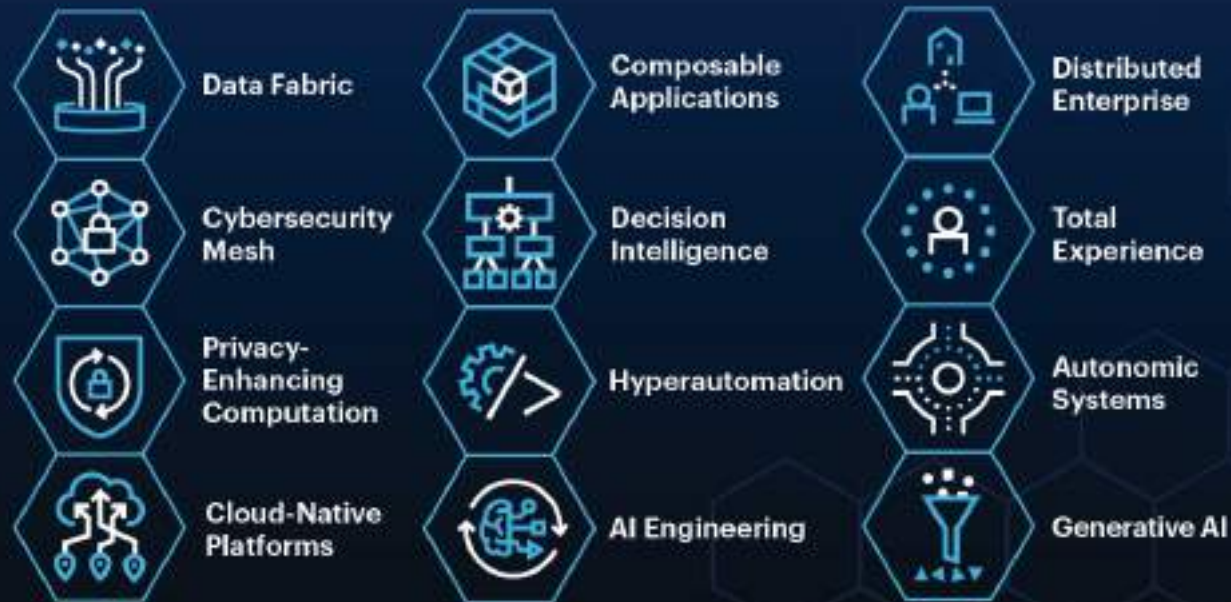

DROŠĀ AUTENTIFIKĀCIJA NĀKOTNES DIGITĀLAJOS RISINĀJUMOS

Sanita Meijere

Biznesa attiecību vadītāja

ID SOLUTIONS

Top Strategic Technology Trends for 2022

CYBERSECURITY MESH

- + Elastīga, veidojama arhitektūra, plaši integrējami dažādi drošības pakalpojumi
- + Labākie risinājumi, katrs atsevišķi savienoti kopā nodrošinot vislabāko aizsardzību
- + Uzticaties profesionāļiem