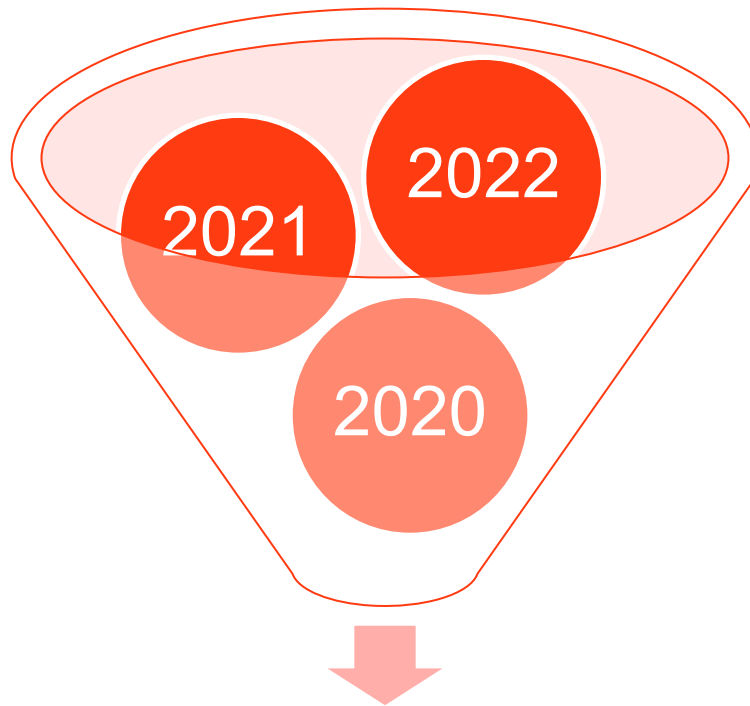

DROŠĀ AUTENTIFIKĀCIJA NĀKOTNES DIGITĀLAJOS RISINĀJUMOS

Sanita Meijere

Biznesa attiecību vadītāja

ID SOLUTIONS

Top Strategic Technology Trends for 2022

CYBERSECURITY MESH

- + Elastīga, veidojama arhitektūra, plaši integrējami dažādi drošības pakalpojumi
- + Labākie risinājumi, katrs atsevišķi savienoti kopā nodrošinot vislabāko aizsardzību
- + Uzticaties profesionāļiem